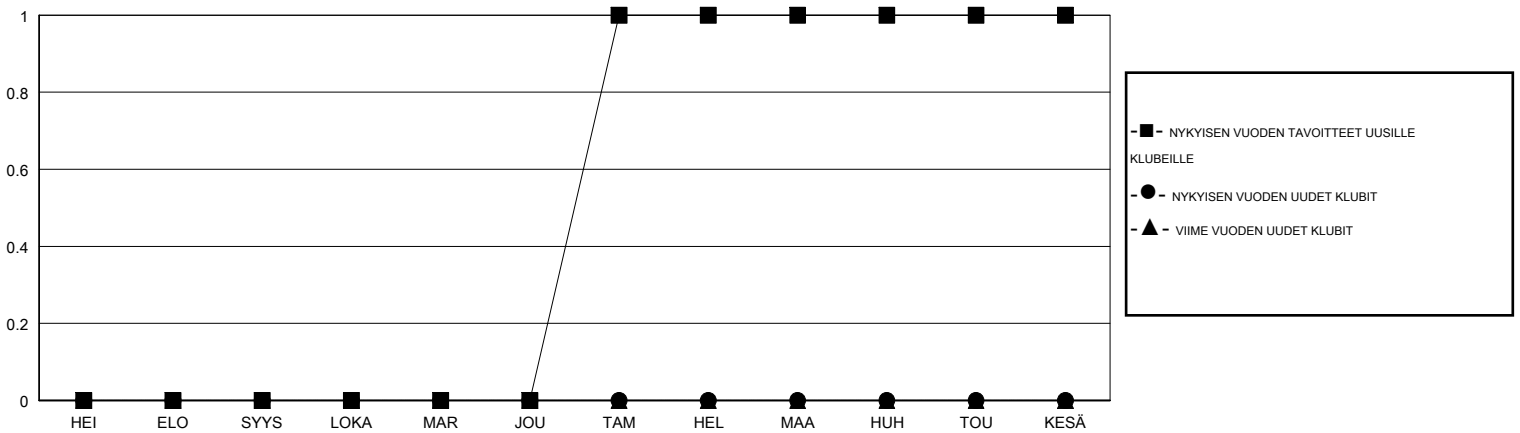

MONTHLY MEMBERSHIP PROGRESS REPORT

District 107 C

Results as of: 04/30/2018

GMT: ANTTI FORSELL

SIJAINI FINLAND

GMT VAALIPIIRI

Klubit				jäsentä			
TULOKSET 2017-2018				TULOKSET 2017-2018			
NELJÄNNES	UUDEN KLUBIN TAVOITE	UUDET KLUBIT	LOPETETUT KLUBIT	NELJÄNNES	JÄSENKASVUN NETTOTAVOITE	TOTEUTUNUT JÄSENKASVU	POISTETUT JÄSENET (mukaan lukien siirrot)
HEI/ELO/SYYS	0	0	0	HEI/ELO/SYYS	0	21	41
LOKA/MAR/JOU	0	0	0	LOKA/MAR/JOU	0	38	40
TAM/HEL/MAA	1	0	0	TAM/HEL/MAA	25	33	30
HUH/TOU/KESÄ	0	0	1	HUH/TOU/KESÄ	0	6	39

TAVOITTEET JA UUDET KLUBIT, KUMULATIIVINEN

TAVOITTEET JA JÄSENET, KUMULATIIVINEN

LAKKAUTETUT KLUBIT: 1	46 CLUBS OF 92 LISÄNNYT YHDEN TAI USEAMMAN UUTTA JÄSENTÄ	SUKUPUOLIJAKAUMA MIES 1,803 (73.50%) NAINEN 650 (26.50%) Naispuolisten jäsenten prosenttiosuuden tavoite toimivuonna: 27%								
ERONNEET JÄSENET	KLIKKAA TÄSTÄ NÄHDÄKSESI KUMULATIIVISET JÄSENTIEDOT	PERHEJÄSENIÄ YHTEENSÄ 8 PERHEJÄSENET, JOTKA MAKSAVAT PUOLET JÄSENMAKSUSTA 4								
<table border="1"> <tr><td>KUOLLUT</td><td>9</td></tr> <tr><td>KLUBI LAKKAUTETTU</td><td>24</td></tr> <tr><td>MUUT</td><td>117</td></tr> <tr><td>YHTEENSÄ</td><td>150</td></tr> </table>	KUOLLUT	9	KLUBI LAKKAUTETTU	24	MUUT	117	YHTEENSÄ	150		
KUOLLUT	9									
KLUBI LAKKAUTETTU	24									
MUUT	117									
YHTEENSÄ	150									