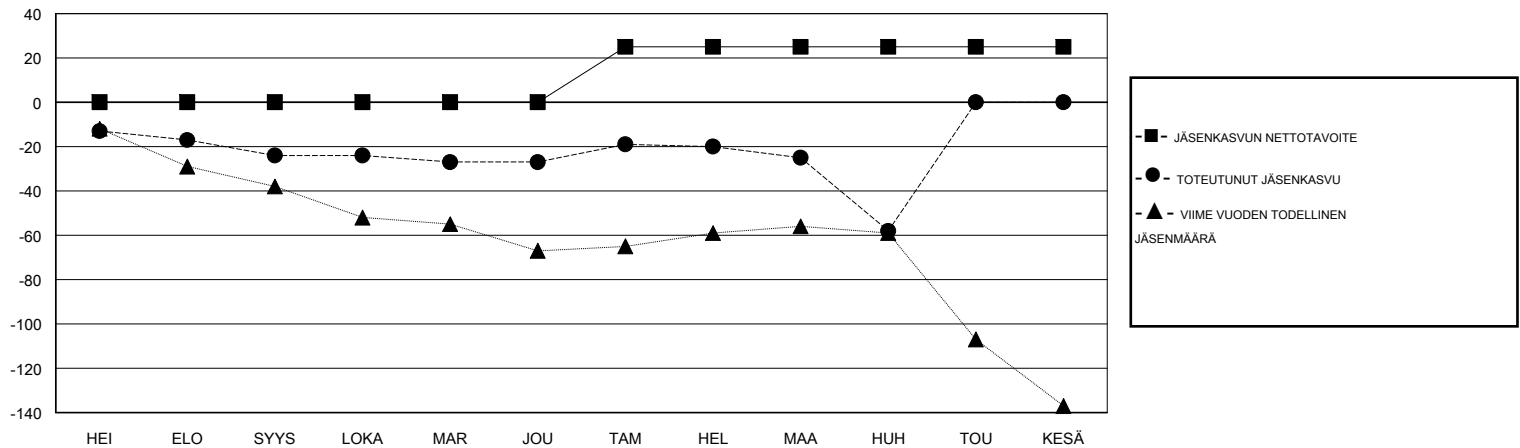

MONTHLY MEMBERSHIP PROGRESS REPORT

District 107 C

Results as of: 04/30/2018

GMT: ANTTI FORSELL

SIJAINI FINLAND

GMT VAALIPIIRI

Klubit				jäsentä			
TULOKSET 2017-2018				TULOKSET 2017-2018			
NELJÄNNES	UUDEN KLUBIN TAVOITE	UUDET KLUBIT	LOPETETUT KLUBIT	NELJÄNNES	JÄSENKASVUN NETTOTAVOITE	TOTEUTUNUT JÄSENKASVU	POISTETUT JÄSENET (mukaan lukien siirrot)
HEI/ELO/SYYS	0	0	0	HEI/ELO/SYYS	0	21	41
LOKA/MAR/JOU	0	0	0	LOKA/MAR/JOU	0	38	40
TAM/HEL/MAA	1	0	0	TAM/HEL/MAA	25	33	30
HUH/TOU/KESÄ	0	0	1	HUH/TOU/KESÄ	0	6	39

TAVOITTEET JA UUDET KLUBIT, KUMULATIIVINEN

TAVOITTEET JA JÄSENET, KUMULATIIVINEN

LAKKAUTETUT KLUBIT: 1	46 CLUBS OF 92 LISÄNNYT YHDEN TAI USEAMMAN UUTTA JÄSENTÄ	SUKUPUOLIJAKAUMA MIES 1,803 (73.50%) NAINEN 650 (26.50%) Naispuolisten jäsenten prosenttiosuuden tavoite toimivuonna: 27%								
ERONNEET JÄSENET	KLIKKAA TÄSTÄ NÄHDÄKSESI KUMULATIIVISET JÄSENTIEDOT	PERHEJÄSENIÄ YHTEENSÄ 8 PERHEJÄSENET, JOTKA MAKSAVAT PUOLET JÄSENMAKSUSTA 4								
<table border="1"> <tr><td>KUOLLUT</td><td>9</td></tr> <tr><td>KLUBI LAKKAUTETTU</td><td>24</td></tr> <tr><td>MUUT</td><td>117</td></tr> <tr><td>YHTEENSÄ</td><td>150</td></tr> </table>	KUOLLUT	9	KLUBI LAKKAUTETTU	24	MUUT	117	YHTEENSÄ	150		
KUOLLUT	9									
KLUBI LAKKAUTETTU	24									
MUUT	117									
YHTEENSÄ	150									